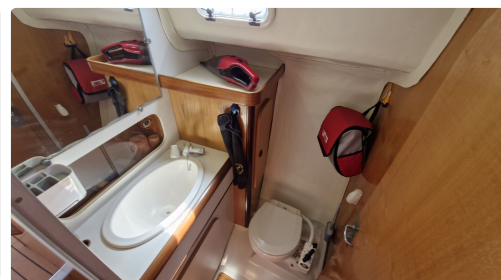

MY BATEAU

ACHETEZ - VENDEZ - NAVIGUEZ

Frédéric | +33 6 13 19 41 59

ÉQUIPEMENTS INTERIEURS / VIE A BORD

- Carré transformable • Nombre de cabine(s) • Cabine(s) Avant • Couchette double ...

EQUIPEMENTS EXTERIEURS

- Eclairage cockpit • Table cockpit • Douchette Cockpit • Porte(s) canne(s) ...

TAUDS ET SELLERIES

- Bain de soleil avant • Taud de Flybridge • Coussins de Cockpit • Bimini ...

EQUIPEMENTS ELECTRONIQUES

- VHF Fixe • ASN • Compas • Loch-speedomètre ...