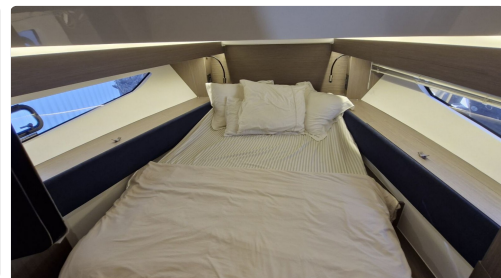

ACHETEZ - VENDEZ - NAVIGUEZ

T 03 0 15 41 00

299 000 € TTC

ÉQUIPEMENTS INTERIEURS / VIE A BORD

• WC Electrique • Réfrigérateur • Réchaud gaz • Micro ondes ...

EQUIPEMENTS EXTERIEURS

• Plancha • Cockpit Teck • Eclairage cockpit • Table cockpit ...

TAUDS ET SELLERIES

• Bain de soleil avant • Bain de soleil arrière • Coussins de Cockpit • Bimini ...

EQUIPEMENTS ELECTRONIQUES

• VHF Fixe • Compas • Loch-speedomètre • Sondeur ...

EQUIPEMENTS ELECTRIQUES